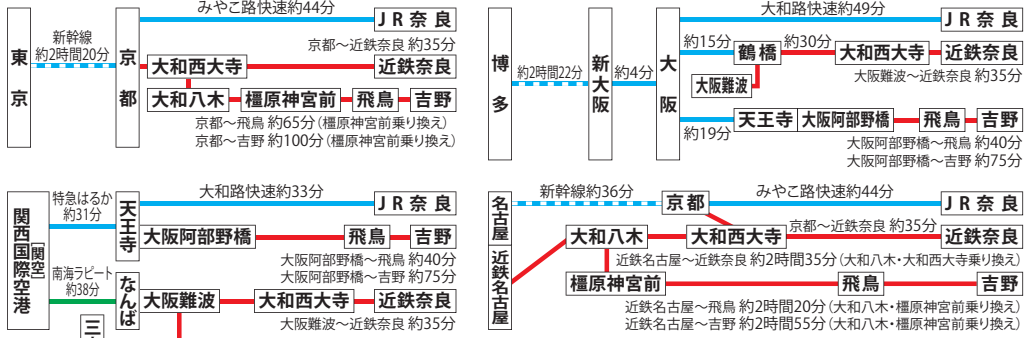

交通のお問合せ

JR西日本お客様センター
 (6:00~23:00)年中無休
 ☎0570-00-2486

**近鉄旅客案内
 テレフォンセンター**
 (9:00~19:00)年中無休
 大阪 ☎06-6771-3105
 名古屋 ☎052-561-1604

奈良交通テレフォンセンター
 ☎0742-20-3100

奈良県タクシー協会
 ☎0743-57-0073

JR・近鉄で

※JR電車の所要時間は最速の場合です。※近鉄電車の所要時間は特急利用の場合です。

山陽・九州新幹線直通列車「みずほ」「さくら」運転開始
 熊本—新大阪 2時間59分 鹿児島中央—新大阪 3時間45分

奈良交通で